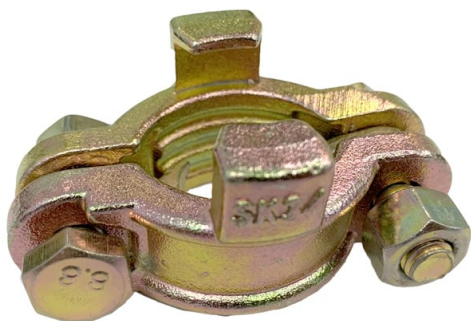

Коммерческое предложение от 31.05.2026

Хомут стальной быстросъемный SK 34 (3/4")

Цена 1 шт.

С НДС (20%) Р.

350 руб.

Характеристики

Артикул

GN-SK-34

Модель

GN-SK-34

Описание

Хомут стальной быстросъемный SK 34 диаметром 3/4" представляет собой высококачественное крепежное устройство, разработанное для быстрой и надежной фиксации рукавов диаметром 3/4". Этот хомут обеспечивает прочное и устойчивое соединение, а также удобство монтажа.

Основные характеристики хомута стального быстросъемного SK 34 (3/4"):

- **Материал:** Изготовлен из прочной стали, обеспечивая надежность и долгий срок службы хомута в различных условиях эксплуатации.
- **Диаметр:** Специально предназначен для рукавов диаметром 3/4", обеспечивая точное соответствие размерам и надежное крепление.
- **Механизм быстрого съема:** Оборудован удобным механизмом быстрого съема, что облегчает установку и снятие хомута, делая процесс монтажа более эффективным.
- **Прочность:** Хомут обладает высокой степенью прочности, обеспечивая устойчивое соединение рукава и предотвращая его отсоединение под воздействием давления.
- **Простота монтажа:** Легко регулируется и устанавливается, обеспечивая оптимальное крепление с минимальными усилиями.
- **Применение:** Подходит для использования в различных системах, где требуется быстрая установка и надежное соединение рукавов сжатого воздуха диаметром 3/4".

Хомут стальной быстросъемный SK 34 (3/4") представляет собой надежное и функциональное решение для эффективного крепления рукавов сжатого воздуха.

Доставка

Наш интернет-магазин предлагает несколько вариантов доставки: